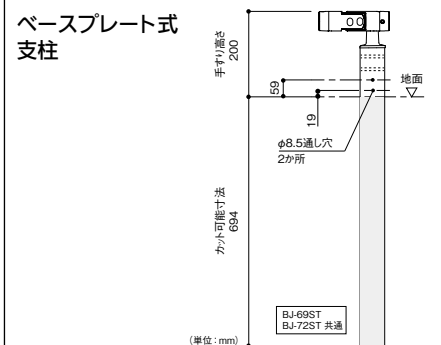

■軸側ベースプレート式支柱【BJ-69ST】外観図

組合わせ可能遮断機
BJ-70ST
BJ-71ST
BJ-72ST
BJ-74ST

■受側埋め込み式支柱【BJ-71ST】外観図

組合わせ可能遮断機
BJ-68ST
BJ-69ST
BJ-73ST

■遮断機式受側ベースプレート式支柱【BJ-72ST】外観図

組合わせ可能遮断機
BJ-68ST
BJ-69ST
BJ-73ST

支柱を切断する場合のカット可能範囲