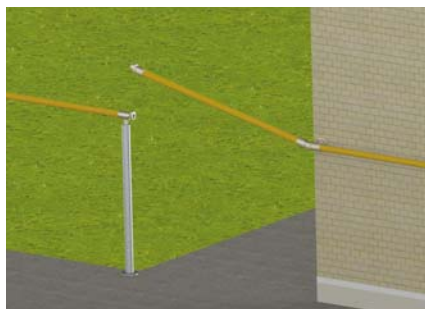

接着・テープ・

清掃・補修

道具・工具

お役立ち

コーナー

豆知識

ご利用方法

受側壁付ブラケット (BJ-74ST) + 軸側埋め込み式支柱 (BJ-68ST)