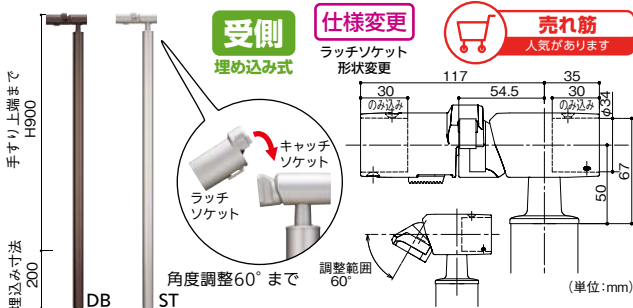

遮断機式支柱

マツ六 遮断機式軸側埋め込み式支柱

色	商品コード	品番	価格
ステンカラー色	040-2868	BJ-68ST	1本 29,200円 (税抜き)
ダークブロンズ	040-2906	BJ-106DB	

マツ六 遮断機式軸側ベースプレート式支柱

色	商品コード	品番	価格
ステンカラー色	040-2869	BJ-69ST	1本 37,800円 (税抜き)
ダークブロンズ	040-2907	BJ-107DB	