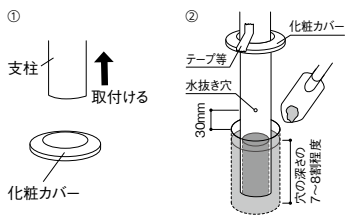

3. ベースプレート式支柱【BJ-69ST、BJ-72ST】・埋め込み式支柱【BJ-68ST、BJ-71ST】の床への取付 (P.72~の支柱の設置を参照ください。)

別売の化粧カバー (BJ-08、BJ-12、BJ-203) を使用する場合

埋め込み式支柱用化粧カバー BJ-08