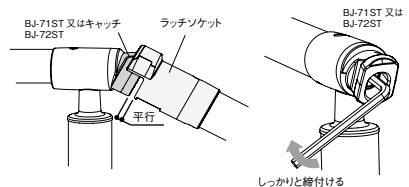

③キャッチとラッチソケットが平行になるようにキャッチを動かします。ラッチソケットの位置が決まったら六角穴付きボルトをしっかりと締付け固定します。勾配取付けの場合は直棒手すりのカットが必要です。