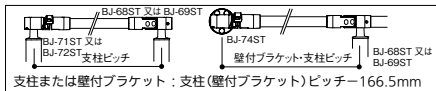

9 遮断機式支柱の設置 [BJ-68ST、BJ-69ST、BJ-71ST、BJ-72ST共通] ※文中の品番はステンカラー色

1. 取付ピッチの確認

ブラケットピッチが1200mm以内であることを確認してください。勾配取付けにおける水平距離でのブラケットピッチ測定は不可です。

▲施工上のご注意

●傾斜部でご使用になる場合は、軸側ジョイントが必ず傾斜下部になるよう設置してください。

2. 直棒手すりのカット寸法

【勾配がない場合】

【勾配がある場合】

支柱ピッチ=115mm
壁付ブラケット・支柱ピッチ=115mm
ブラケット面付・支柱ピッチ=120mm

※ブラケットピッチ・取付け角度によって直棒手すりの長さが異なる為、上記カット寸法は長めになっています。
勾配がある場合、ブラケットピッチ・取付け角度によってカット寸法が異なる為、上記寸法でカットした後、4.「③」で直棒手すりの長さを決めます。

▲施工上のご注意

●手すり棒は直棒手すり (BJ-19WN、20WN、21WD、22WD、46PC、47PC) φ34専用です。曲げられる手すり棒にはご使用できません。