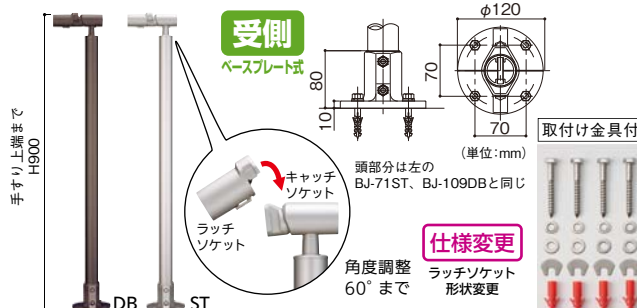

マツ六 遮断機式受側ベースプレート式支柱 (角度調整付)

色	商品コード	品番	価格
ステンカラー色	040-2872	BJ-72ST	1本 35,500円 (税抜き)
ダークブロンズ	040-2910	BJ-110DB	

※ストレートEZレール・アプローチレール等、他シリーズと部材を組合せて使用することはできません。

BAUHAUS フリーレールの施工については、P.71~をご覧ください。