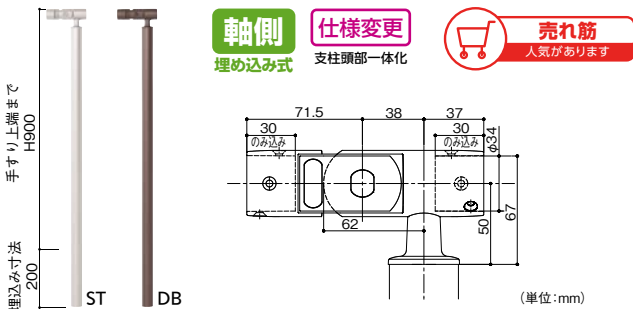

遮断機式支柱

マツ六 遮断機式軸側埋め込み式支柱

色	商品コード	品番	価格
ステンカラー色	040-2868	BJ-68ST	1本 29,200円 (税抜き)
ダークブロンズ	040-2906	BJ-106DB