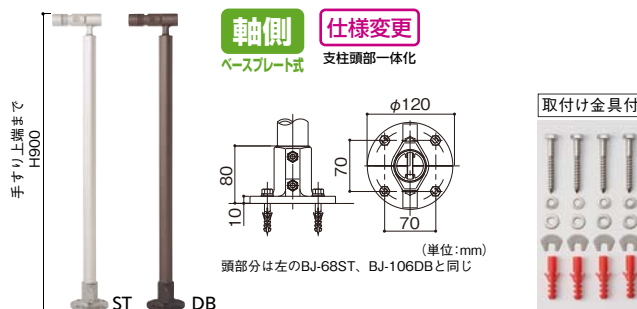

マツ六 遮断機式軸側ベースプレート式支柱

色	商品コード	品番	価格
ステンカラー色	040-2869	BJ-69ST	1本 37,800円 (税抜き)
ダークブロンズ	040-2907	BJ-107DB