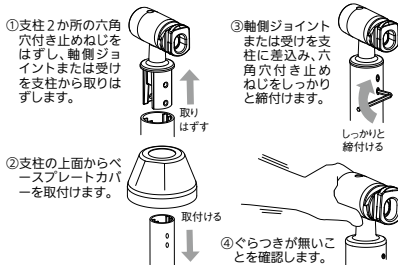

【勾配がない場合】

【勾配がある場合】

支柱ピッチ=115mm
壁付ブラケット・支柱ピッチ=115mm
ブラケット面付・支柱ピッチ=120mm

※ブラケットピッチ・取付け角度によって直棒手すりの長さが異なる為、上記カット寸法は長めになっています。
勾配がある場合、ブラケットピッチ・取付け角度によってカット寸法が異なる為、上記寸法でカットした後、4.「③」で直棒手すりの長さを決めます。

▲施工上のご注意

●手すり棒は直棒手すり (BJ-19WN、20WN、21WD、22WD、46PC、47PC) φ34専用です。曲げられる手すり棒にはご使用できません。

3. ベースプレート式支柱【BJ-69ST、BJ-72ST】・埋め込み式支柱【BJ-68ST、BJ-71ST】の床への取付 (P.72~の支柱の設置を参照ください。)

別売の化粧カバー (BJ-08、BJ-12、BJ-203) を使用する場合

埋め込み式支柱用化粧カバー BJ-08

▲施工上のご注意

●必ず手すり棒を取付ける前に化粧カバーを取付けてください。

ベースプレート式支柱用化粧カバー BJ-12、BJ-203