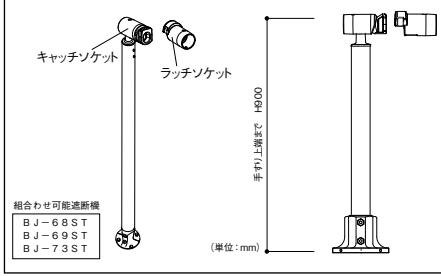

■軸側ベースプレート式支柱【BJ-69ST】外観図

組合わせ可能遮断機
BJ-70ST
BJ-71ST
BJ-72ST
BJ-74ST

■受側埋め込み式支柱【BJ-71ST】外観図

組合わせ可能遮断機
BJ-68ST
BJ-69ST
BJ-73ST

■遮断機式受側ベースプレート式支柱【BJ-72ST】外観図

組合わせ可能遮断機
BJ-68ST
BJ-69ST
BJ-73ST

支柱を切断する場合のカット可能範囲