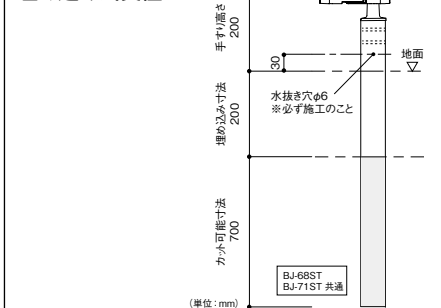

埋め込み式支柱

最新情報は
こちらから

バリアフリー

手すり

屋外用手すり

室内用手すり

トイレ用手すり

浴室用手すり

据置式手すり

手すり以外の商品

感染症対策

玄関

階段・廊下

トイレ

浴室・洗面所

寝室・居間

屋外

バリアフリー

金物

収納・内装

建築資材

水まわり

防犯

耐震・防災

ペット用品

接着・テープ・清掃・補修

道具・工具

お役立ちコーナー

豆知識

ご利用方法