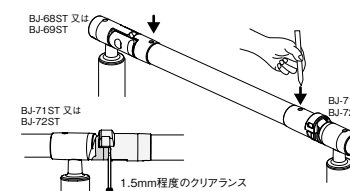

④キャッチに直棒手すりを組合わせた状態でラッチソケットとキャッチに1.5mm程度のクリアランスを確認し、直棒手すりにマーキングします。