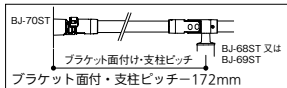

9 遮断機式支柱の設置 [BJ-68ST、BJ-69ST、BJ-71ST、BJ-72ST共通] ※文中の品番はステンカラー色

1. 取付ピッチの確認

ブラケットピッチが1200mm以内であることを確認してください。勾配取付けにおける水平距離でのブラケットピッチ測定は不可です。

▲施工上のご注意

●傾斜部でご使用になる場合は、軸側ジョイントが必ず傾斜下部になるよう設置してください。

2. 直棒手すりのカット寸法

【勾配がない場合】

【勾配がある場合】

支柱ピッチ=115mm
壁付ブラケット・支柱ピッチ=115mm
ブラケット面付・支柱ピッチ=120mm

※ブラケットピッチ・取付け角度によって直棒手すりの長さが異なる為、上記カット寸法は長めになっています。
勾配がある場合、ブラケットピッチ・取付け角度によってカット寸法が異なる為、上記寸法でカットした後、4.「③」で直棒手すりの長さを決めます。

▲施工上のご注意

●手すり棒は直棒手すり (BJ-19WN、20WN、21WD、22WD、46PC、47PC) φ34専用です。曲げられる手すり棒にはご使用できません。