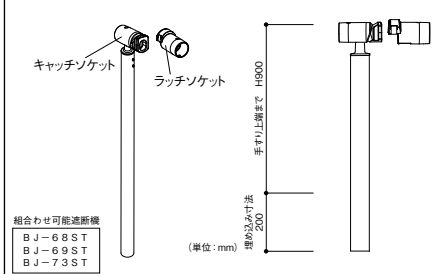

■受側埋め込み式支柱【BJ-71ST】外観図

組合わせ可能遮断機
BJ-68ST
BJ-69ST
BJ-73ST