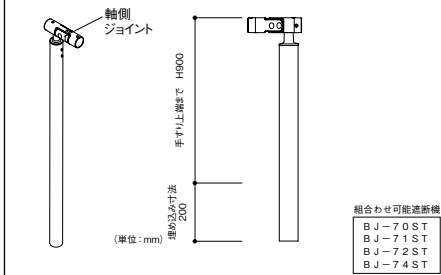

5. 直棒手すりの固定

6. φ34エンドキャップの取付

手すりを連続させない場合はφ34エンドキャップをはめ込み、手すり取付け用ねじで固定します。

BJ-68ST、BJ-69ST、BJ-71ST、BJ-72ST共通

※ストレートEZレール・アプローチレール等、他シリーズと部材を組合せて使用することはできません。

■軸側埋め込み式支柱【BJ-68ST】外観図

組合わせ可能遮断機
BJ-70ST
BJ-71ST
BJ-72ST
BJ-74ST