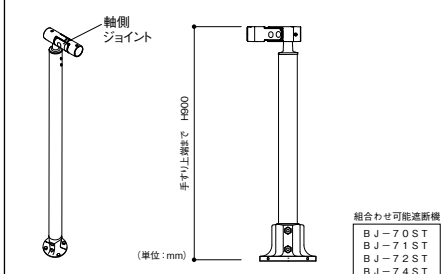

■軸側ベースプレート式支柱【BJ-69ST】外観図

組合わせ可能遮断機
BJ-70ST
BJ-71ST
BJ-72ST
BJ-74ST