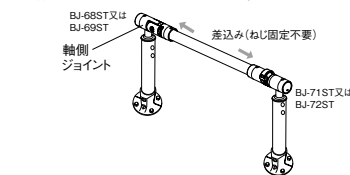

9 遮断機式支柱の設置 [BJ-68ST、BJ-69ST、BJ-71ST、BJ-72ST共通] ※文中の品番はステンカラー色

1. 取付ピッチの確認

ブラケットピッチが1200mm以内であることを確認してください。勾配取付けにおける水平距離でのブラケットピッチ測定は不可です。

▲施工上のご注意

●傾斜部でご使用になる場合は、軸側ジョイントが必ず傾斜下部になるよう設置してください。

2. 直棒手すりのカット寸法

【勾配がない場合】

【勾配がある場合】

支柱ピッチ=115mm
壁付ブラケット・支柱ピッチ=115mm
ブラケット面付・支柱ピッチ=120mm

※ブラケットピッチ・取付け角度によって直棒手すりの長さが異なる為、上記カット寸法は長めになっています。
勾配がある場合、ブラケットピッチ・取付け角度によってカット寸法が異なる為、上記寸法でカットした後、4.「③」で直棒手すりの長さを決めます。

▲施工上のご注意

●手すり棒は直棒手すり (BJ-19WN、20WN、21WD、22WD、46PC、47PC) φ34専用です。曲げられる手すり棒にはご使用できません。

3. ベースプレート式支柱【BJ-69ST、BJ-72ST】・埋め込み式支柱【BJ-68ST、BJ-71ST】の床への取付 (P.72~の支柱の設置を参照ください。)

別売の化粧カバー (BJ-08、BJ-12、BJ-203) を使用する場合

埋め込み式支柱用化粧カバー BJ-08

▲施工上のご注意

●必ず手すり棒を取付ける前に化粧カバーを取付けてください。

ベースプレート式支柱用化粧カバー BJ-12、BJ-203

▲施工上のご注意

●必ず支柱を埋め込む前に化粧カバーを取付けてください。

後付可能な化粧カバーは
こちら P.48 P.51

4. ベースプレート式支柱・埋め込み式支柱の手すり仮組み【BJ-68ST、BJ-69ST、BJ-71ST、BJ-72ST共通】

①キャッチソケットが上下に動くまで六角穴付きボルトを緩めます。

▲施工上のご注意

●六角穴付きボルトを緩めすぎないでください。キャッチソケット部品がはずれる恐れがあります。はずれた場合は六角穴付きボルトで取付けてください。

②軸側ジョイントとラッチソケットに直棒手すりを差込みます。直棒手すりはまだ固定しないでください。

③キャッチとラッチソケットが平行になるようにキャッチを動かします。ラッチソケットの位置が決まったら六角穴付きボルトをしっかりと締付け固定します。勾配取付けの場合は直棒手すりのカットが必要です。

④キャッチに直棒手すりを組合わせた状態でラッチソケットとキャッチに1.5mm程度のクリアランスを確認し、直棒手すりにマーキングします。

5. 直棒手すりの固定

6. φ34エンドキャップの取付

手すりを連続させない場合はφ34エンドキャップをはめ込み、手すり取付け用ねじで固定します。

BJ-68ST、BJ-69ST、BJ-71ST、BJ-72ST共通

※ストレートEZレール・アプローチレール等、他シリーズと部材を組合せて使用することはできません。

■軸側埋め込み式支柱【BJ-68ST】外観図

組合わせ可能遮断機
BJ-70ST
BJ-71ST
BJ-72ST
BJ-74ST

■軸側ベースプレート式支柱【BJ-69ST】外観図

組合わせ可能遮断機
BJ-70ST
BJ-71ST
BJ-72ST
BJ-74ST

■受側埋め込み式支柱【BJ-71ST】外観図

組合わせ可能遮断機
BJ-68ST
BJ-69ST
BJ-73ST

■遮断機式受側ベースプレート式支柱【BJ-72ST】外観図

組合わせ可能遮断機
BJ-68ST
BJ-69ST
BJ-73ST