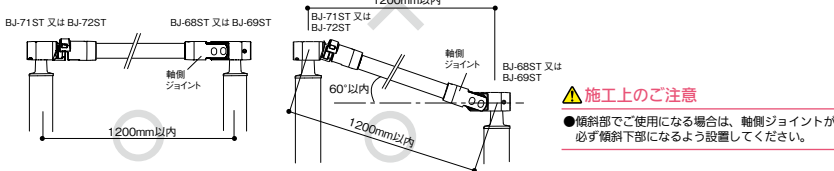

9 遮断機式支柱の設置 [BJ-68ST、BJ-69ST、BJ-71ST、BJ-72ST共通] ※文中の品番はステンカラー色

1. 取付ピッチの確認

ブラケットピッチが1200mm以内であることを確認してください。勾配取付けにおける水平距離でのブラケットピッチ測定は不可です。

▲施工上のご注意

●傾斜部でご使用になる場合は、軸側ジョイントが必ず傾斜下部になるよう設置してください。

2. 直棒手すりのカット寸法

【勾配がない場合】

【勾配がある場合】

支柱ピッチ=115mm
壁付ブラケット・支柱ピッチ=115mm
ブラケット面付・支柱ピッチ=120mm

※ブラケットピッチ・取付け角度によって直棒手すりの長さが異なる為、上記カット寸法は長めになっています。
勾配がある場合、ブラケットピッチ・取付け角度によってカット寸法が異なる為、上記寸法でカットした後、4.「③」で直棒手すりの長さを決めます。

▲施工上のご注意

●手すり棒は直棒手すり (BJ-19WN、20WN、21WD、22WD、46PC、47PC) φ34専用です。曲げられる手すり棒にはご使用できません。