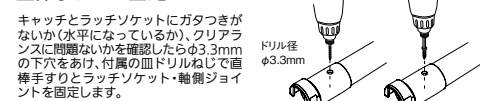

5. 直棒手すりの固定

6. φ34エンドキャップの取付

手すりを連続させない場合はφ34エンドキャップをはめ込み、手すり取付け用ねじで固定します。

BJ-68ST、BJ-69ST、BJ-71ST、BJ-72ST共通

※ストレートEZレール・アプローチレール等、他シリーズと部材を組合せて使用することはできません。